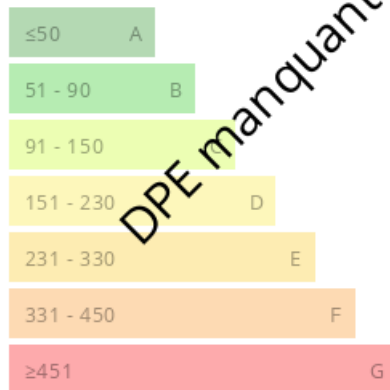

Consommations énergétiques

Logement économe

Logement énergivore (kWh/m².an)

Émission de gaz à effet de serre

Faible émission de GES

Forte émission de GES (kg CO₂/m².an)

DPE manquant

DPE manquant